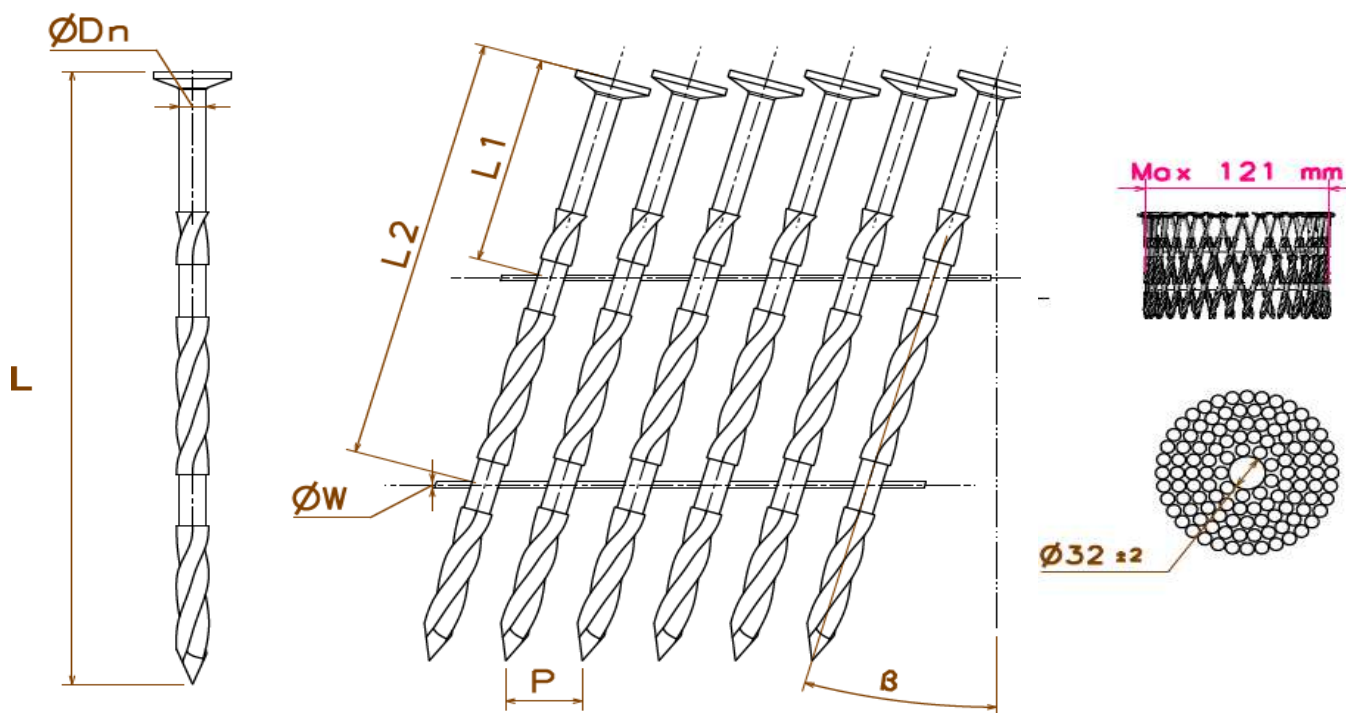

## COIL NAILS

Dn (mm)	L (mm)	L1 / L2 (mm)	W (mm)	P (mm)	$\beta^\circ$
WIRE DIAMETER	NAIL LENGTH	WELDING POINTS	WELDING WIRE DIA	WELDING STEPS	WELDING ANGLE
2.10 - 2.20	30 - 42	9 - 19	0.63	6.5	16
2.10 - 2.20	43 - 55	19 - 37	0.63	6.5	16
2.30 - 2.50	30 - 42	9 - 19	0.63	8	16
2.30 - 2.50	43 - 55	19 - 37	0.63	8	16
2.50 - 2.80	57 - 90	19 - 37	0.68	8	16
2.81 - 3.10	60 - 90	19 - 37	0.75	8	16
3.10 - 3.40	91 - 120	19 - 54	0.75 / 0.85	10	16